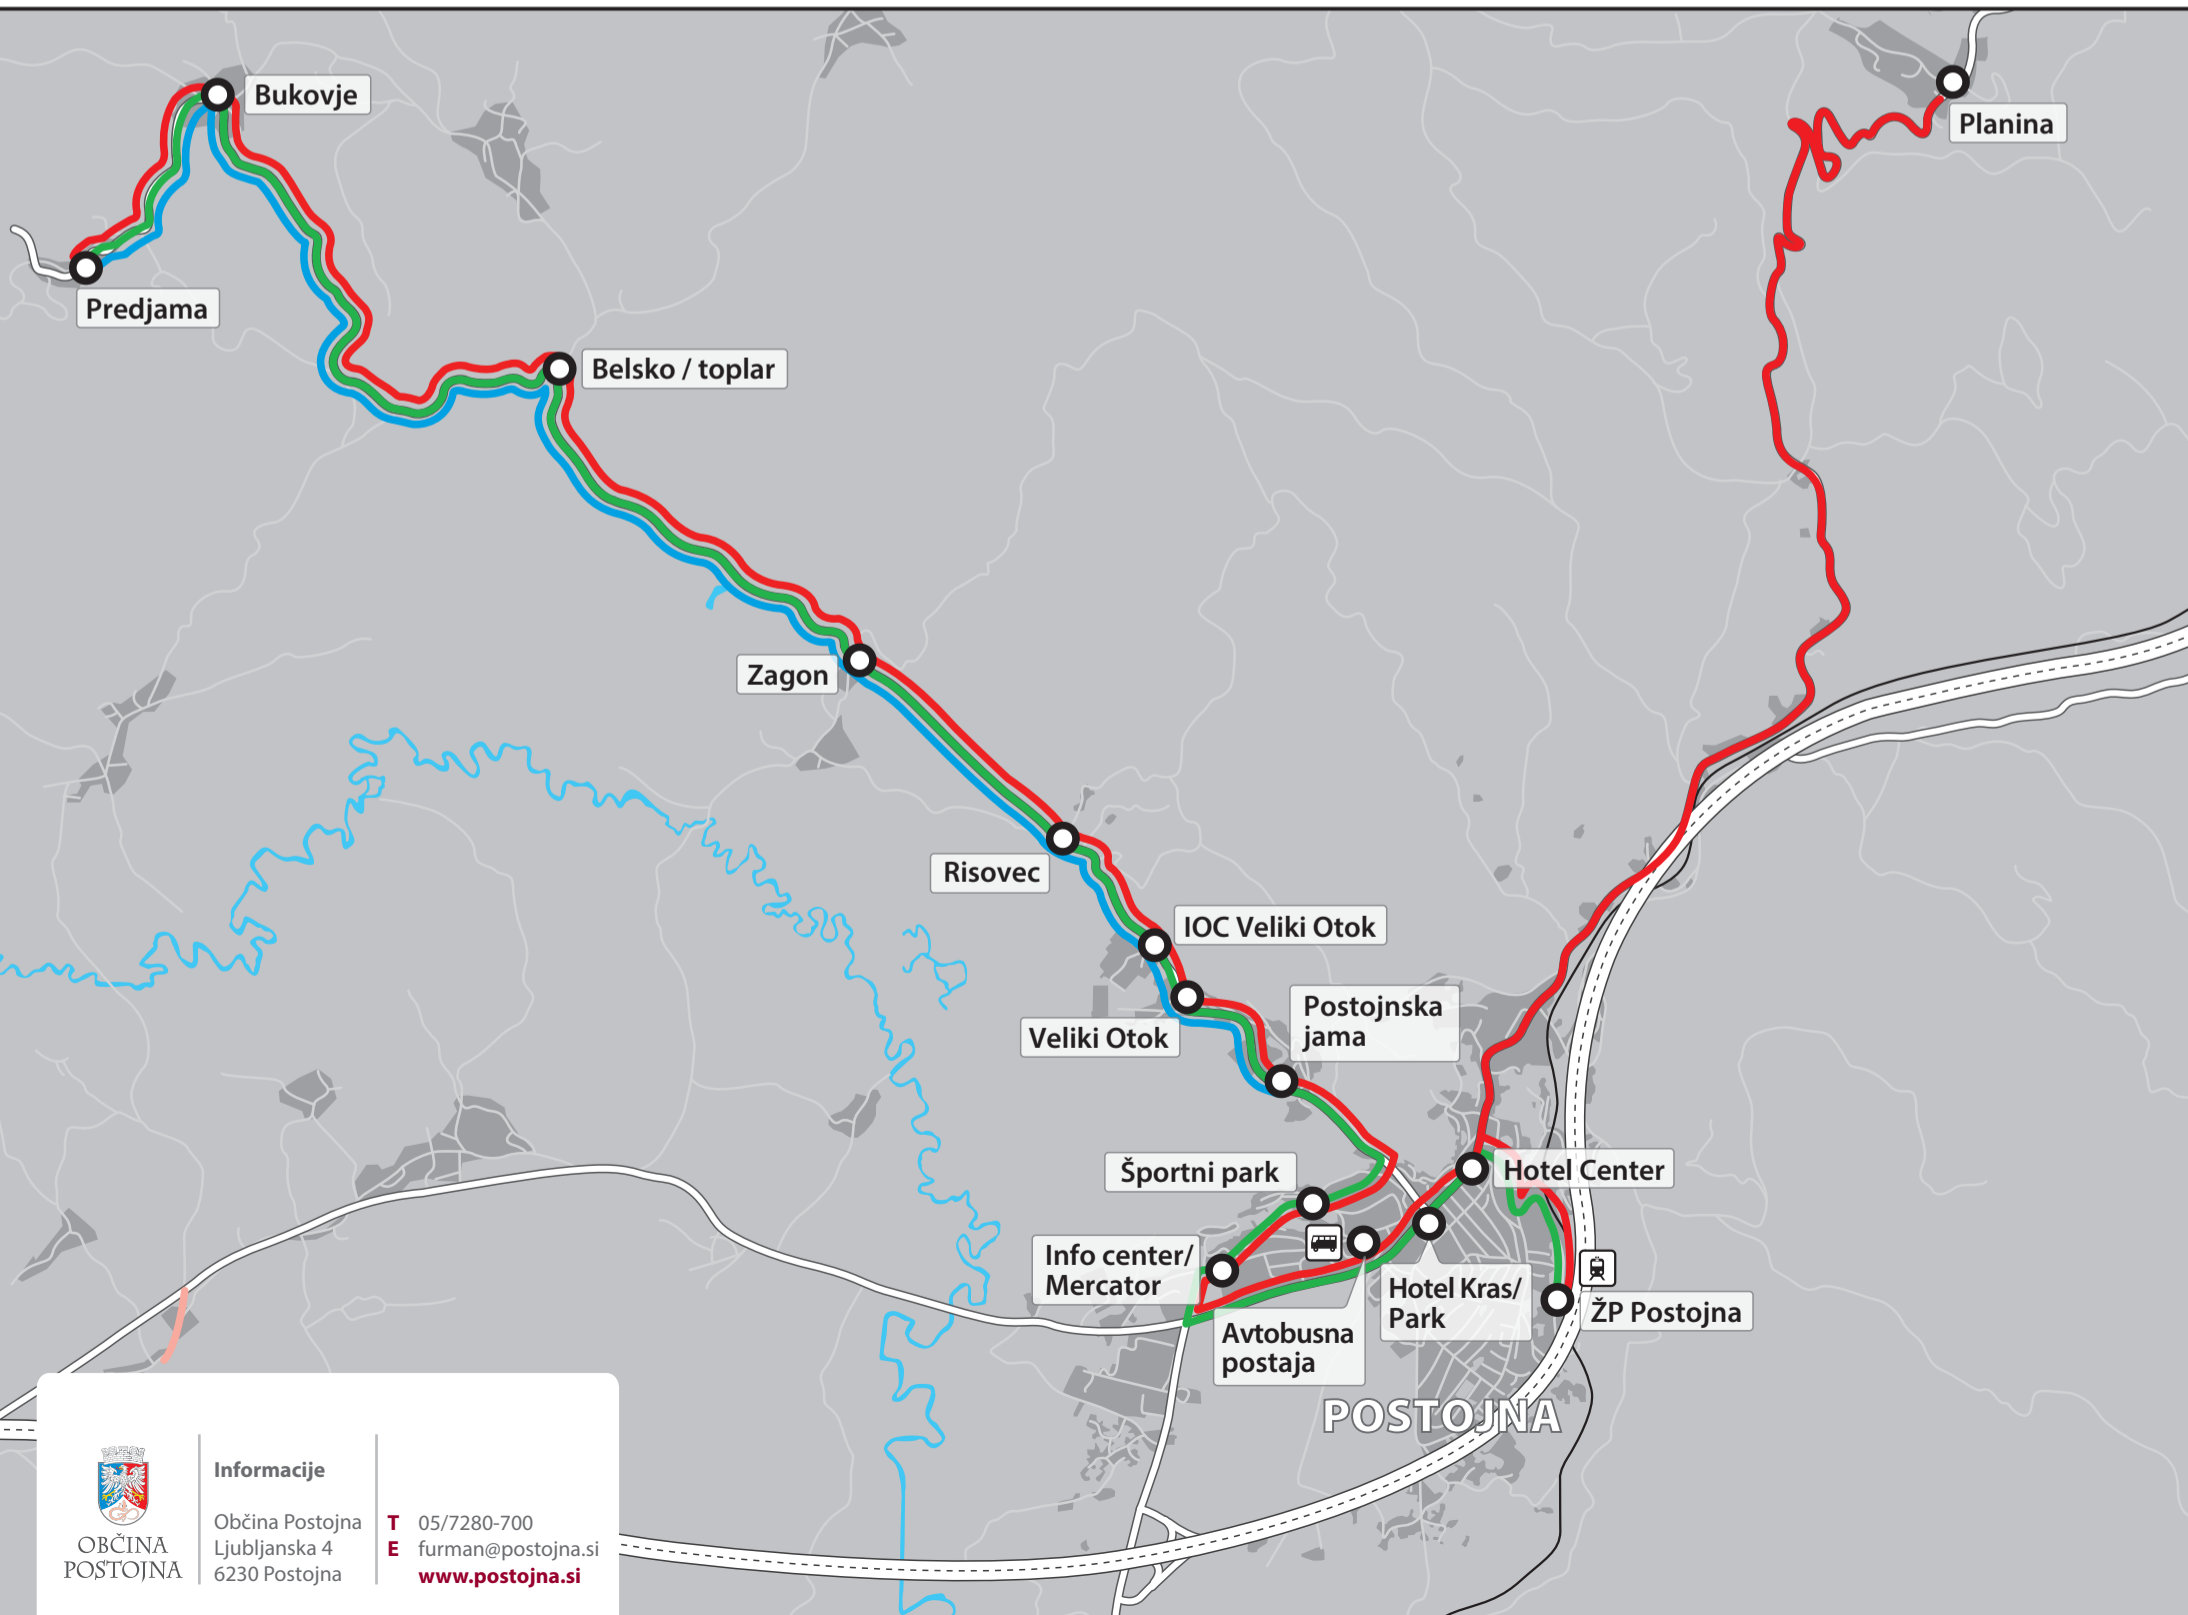

ŽP POSTOJNA - PREDJAMA	SO,NE in PRAZNIKI in vsak dan v času šol.počitnic						
ime postajališča	PO-NE vsak dan	PO-NE vsak dan	PO-NE vsak dan	PO-NE vsak dan	PO-NE vsak dan	PO-NE vsak dan	PO-NE vsak dan v mesecih IV-X
	veza MV iz LJ	veza IC iz LJ	iz LJ	veza MV iz Reke	veza EC iz LJ	veza MV iz LJ in IC iz Kopra	
Železniška postaja	09:41	10:50	11:59	14:15	15:34	16:44	17:53
Hotel Center	09:43	10:52	12:01	14:17	15:36	16:46	17:55
Hotel Kras	09:44	10:53	12:02	14:18	15:37	16:47	17:56
AP Postojna	09:46	10:55	12:04	14:20	15:38	16:49	17:58
Info center - Mercator	09:50	10:59	12:08	14:24	15:41	16:53	18:02
Športni park - YHostel Proteus	09:51	11:00	12:09	14:25	15:42	16:54	18:03
Postojnska jama	09:56	11:05	12:14	14:30	15:45	16:59	18:08
Veliki Otok	09:58	11:07	12:16	14:32	15:47	17:01	18:10
IOC Veliki Otok	09:59	11:08	12:17	14:33	15:48	17:02	18:11
Risovec (kamp Pivka jama)	10:00	11:09	12:18	14:34	15:49	17:03	18:12
Zagon	10:02	11:11	12:20	14:36	15:51	17:05	18:14
Belsko/toplar	10:06	11:15	12:24	14:40	15:55	17:09	18:18
Bukovje	10:10	11:19	12:28	14:44	15:59	17:13	18:22
Predjama	10:12	11:21	12:30	14:46	16:01	17:15	18:24

Prihodi avtobusa na postajališče lahko glede na razmere v prometu tudi odstopajo.

Informacije

Občina Postojna
Ljubljanska 4
6230 Postojna

T 05/7280-700
E furman@postojna.si
www.postojna.si